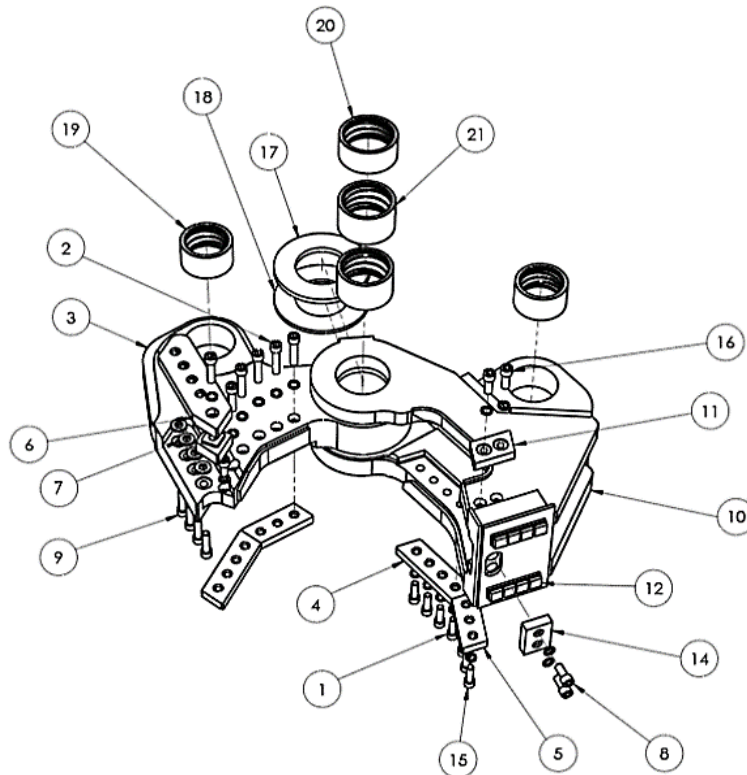

MC24 SHEAR KIT EXPLODED VIEW

POS.	Q,TY	PART No.	DESCRIPTION
-	1	200001100	SHEAR KIT
1	23	05001400	NORD-LOCK M20
2	6	04004000	TCEI M20X80
3	1	23002500	NIPPER
4	2	21000500	BLADE
*	*	21000500_D_0.5	BLADE SHIM
5	2	21001700	BLADE
*	*	21001700_D_0.5	BLADE SHIM
6	1	22000200	PEAK
7	4	05004000	WASHER
8	3	04004800	TCEI M20X45
9	4	04009500	TCEI M20X95
10	1	41002400	JAW
11	1	21001600	GUIDE BLADE
13	2	05006000	WASHER
14	1	21000700	FRONT BLADE
15	7	04008600	TCEI M20X65
16	2	04004900	TCEI M20X55
17	1	35004300	SPACER
18	1	35004200	SPACER
19	2	17001800	BUSH
20	2	17001900	BUSH
21	1	17003900	BUSH

MC24 COMBY KIT EXPLODED VIEW

POS.	Q,TY	PART No.	DESCRIPTION
-	1	200004300	COMBY KIT
1	1	41001800	JAW
2	2	40000400	TOOTH OSA TYPE 1
3	4	21001700	BLADE
4	1	21001600	GUIDE BLADE
5	14	05001400	NORD-LOCK M20
6	8	04000200	TCEI M20X50
7	2	04005400	TE M18X85
8	2	07000100	LOCKNUT M18
9	1	23000600	NIPPER
10	6	04001000	TCEI M20X100
11	1	40000500	TOOTH OSA TYPE 2
12	1	04001100	TE M24X120
13	1	07000300	LOCKNUT M24
14	2	17001501	BUSH
15	1	17001300	BUSH
16	2	17001400	BUSH
17	2	35000200	SPACER

MC24 PULVERIZER KIT EXPLODED VIEW

POS.	Q,TY	PART No.	DESCRIPTION
-	1	200003800	PULVERIZER KIT
1	1	23006100	NIPPER
2	1	41004600	JAW
3	4	40000400	TOOTH OSA TYPE 1
4	4	04005400	TE M18X85
5	4	07000100	LOCKNUT M18
6	2	40000500	TOOTH OSA TYPE 2
7	2	04001100	TE M24X120
8	2	07000300	LOCKNUT M24
9	2	21001900	BLADE
10	8	05001400	NORD-LOCK M20
11	4	04000800	TCEI M20X60
12	4	04007700	TCEI M20X110
13	2	17001501	BUSH
14	2	17001400	BUSH
15	1	17001400	BUSH
16	2	35005900	SPACER

MC24 CRUSHER KIT EXPLODED VIEW

POS.	Q,TY	PART No.	DESCRIPTION
-	1	200001200	CRUSHER KIT
1	1	23004300	NIPPER
2	4	40000500	TOOTH OSA TYPE 2
3	4	04001100	TE M24X120
4	4	07000300	LOCKNUT M24
5	2	21001500	BLADE
6	6	05001400	NORD-LOCK M20
7	3	04004800	TCEI M20X45
8	2	17001501	BUSH
9	1	41003400	JAW
10	3	04004900	TCEI M20X55
11	2	17001900	BUSH
12	2	35005900	SPACER
13	1	17001800	BUSH