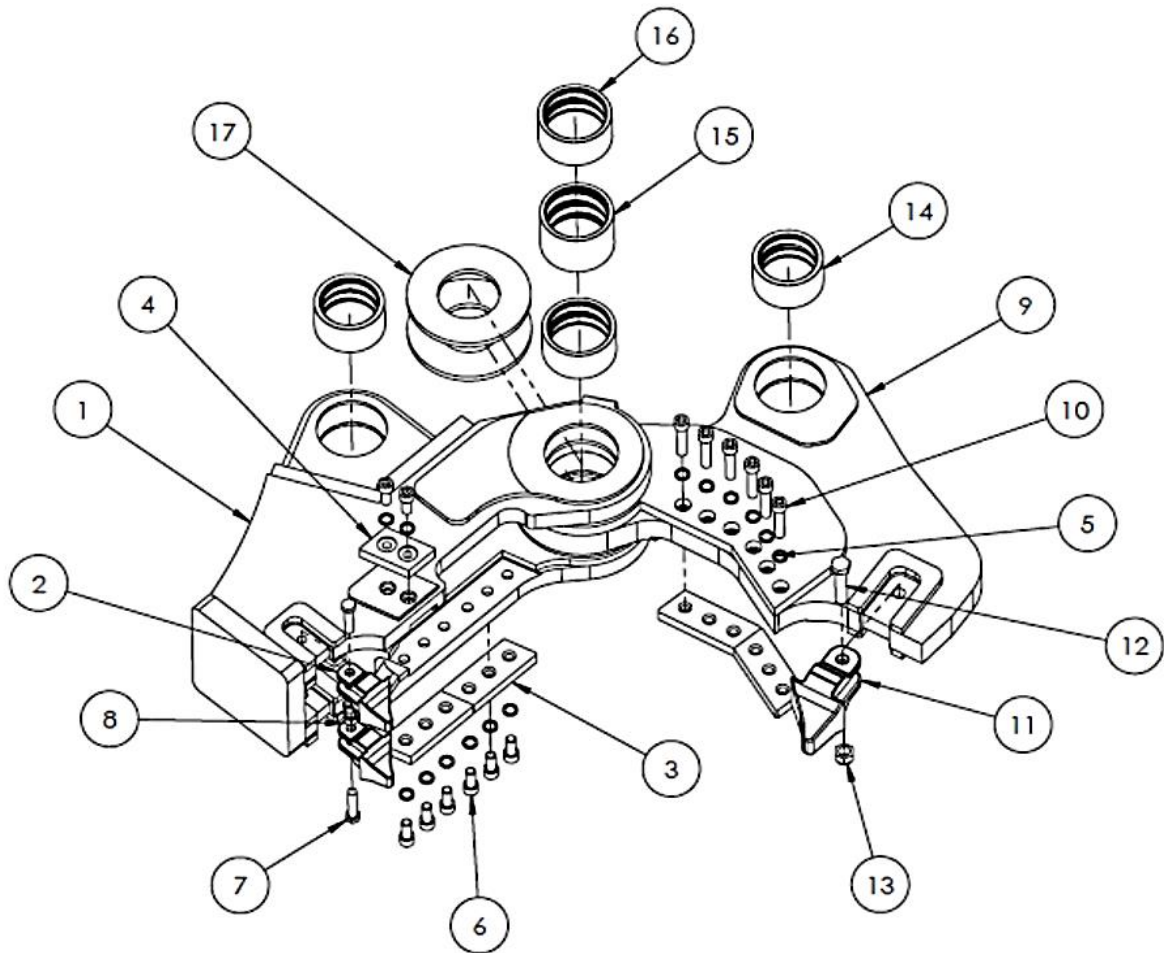

MC24 SHEAR KIT EXPLODED VIEW

POS.	Q,TY	PART No.	DESCRIPTION
-	1	200001100	SHEAR KIT
1	23	05001400	NORD-LOCK M20
2	6	04004000	TCEI M20X80
3	1	23002500	NIPPER
4	2	21000500	BLADE
*	*	21000500_D_0.5	BLADE SHIM
5	2	21001700	BLADE
*	*	21001700_D_0.5	BLADE SHIM
6	1	22000200	PEAK
7	4	05004000	WASHER
8	3	04004800	TCEI M20X45
9	4	04009500	TCEI M20X95
10	1	41002400	JAW
11	1	21001600	GUIDE BLADE
13	2	05006000	WASHER
14	1	21000700	FRONT BLADE
15	7	04008600	TCEI M20X65
16	2	04004900	TCEI M20X55
17	1	35004300	SPACER
18	1	35004200	SPACER
19	2	17001800	BUSH
20	2	17001900	BUSH
21	1	17003900	BUSH

MC24 COMBY KIT EXPLODED VIEW

POS.	Q,TY	PART No.	DESCRIPTION
-	1	200004300	COMBY KIT
1	1	41001800	JAW
2	2	40000400	TOOTH OSA TYPE 1
3	4	21001700	BLADE
4	1	21001600	GUIDE BLADE
5	14	05001400	NORD-LOCK M20
6	8	04000200	TCEI M20X50
7	2	04005400	TE M18X85
8	2	07000100	LOCKNUT M18
9	1	23000600	NIPPER
10	6	04001000	TCEI M20X100
11	1	40000500	TOOTH OSA TYPE 2
12	1	04001100	TE M24X120
13	1	07000300	LOCKNUT M24
14	2	17001501	BUSH
15	1	17001300	BUSH
16	2	17001400	BUSH
17	2	35000200	SPACER

MC24 PULVERIZER KIT EXPLODED VIEW

POS.	Q,TY	PART No.	DESCRIPTION
-	1	200003800	PULVERIZER KIT
1	1	23006100	NIPPER
2	1	41004600	JAW
3	4	40000400	TOOTH OSA TYPE 1
4	4	04005400	TE M18X85
5	4	07000100	LOCKNUT M18
6	2	40000500	TOOTH OSA TYPE 2
7	2	04001100	TE M24X120
8	2	07000300	LOCKNUT M24
9	2	21001900	BLADE
10	8	05001400	NORD-LOCK M20
11	4	04000800	TCEI M20X60
12	4	04007700	TCEI M20X110
13	2	17001501	BUSH
14	2	17001400	BUSH
15	1	17001400	BUSH
16	2	35005900	SPACER

MC24 CRUSHER KIT EXPLODED VIEW

POS.	Q,TY	PART No.	DESCRIPTION
-	1	200001200	CRUSHER KIT
1	1	23004300	NIPPER
2	4	40000500	TOOTH OSA TYPE 2
3	4	04001100	TE M24X120
4	4	07000300	LOCKNUT M24
5	2	21001500	BLADE
6	6	05001400	NORD-LOCK M20
7	3	04004800	TCEI M20X45
8	2	17001501	BUSH
9	1	41003400	JAW
10	3	04004900	TCEI M20X55
11	2	17001900	BUSH
12	2	35005900	SPACER
13	1	17001800	BUSH