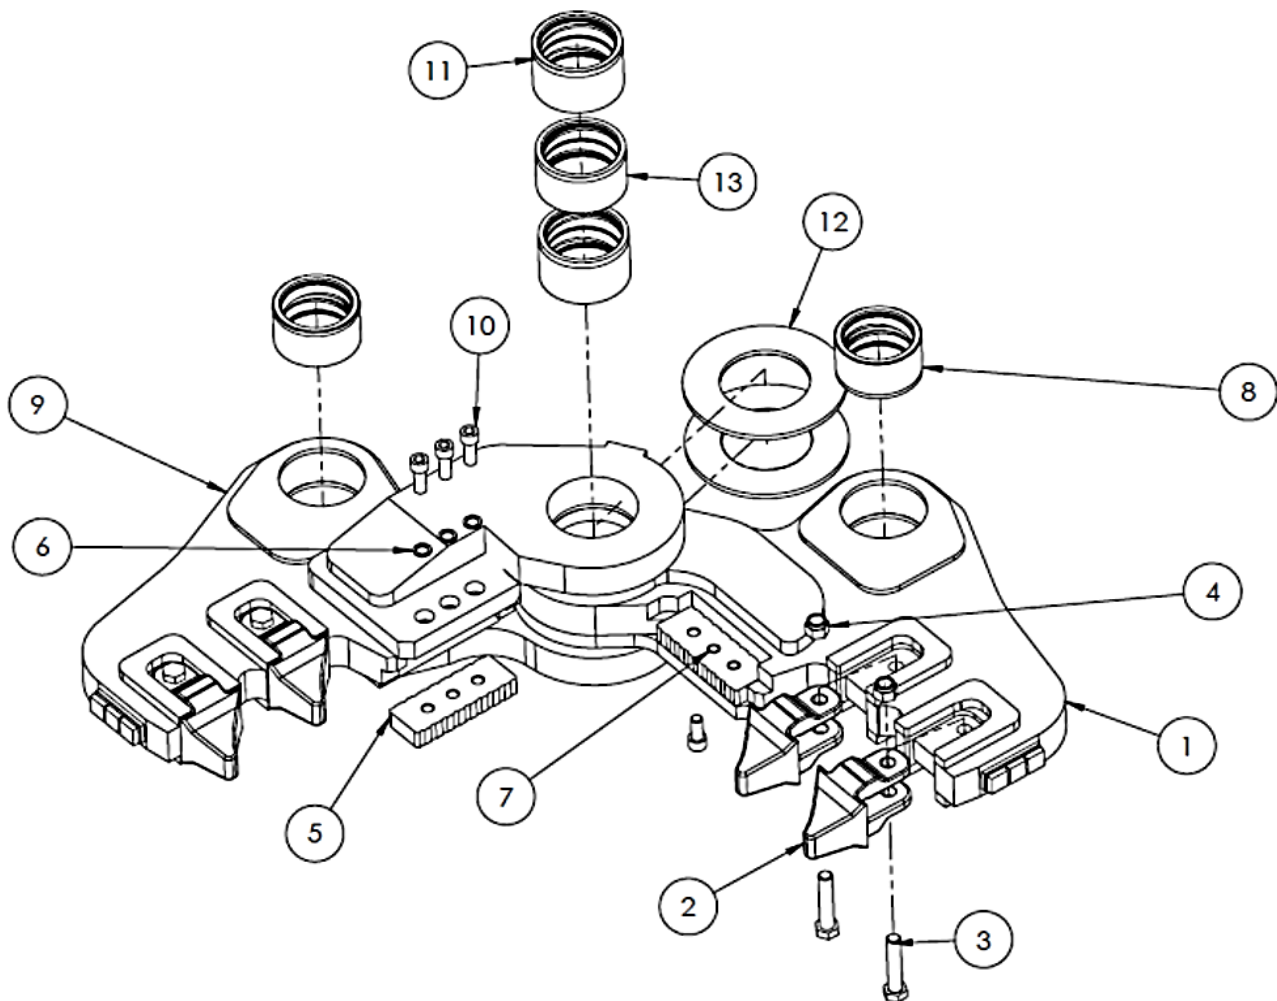

MC24 SHEAR KIT EXPLODED VIEW

POS.	Q,TY	PART No.	DESCRIPTION
-	1	200001100	SHEAR KIT
1	23	05001400	NORD-LOCK M20
2	6	04004000	TCEI M20X80
3	1	23002500	NIPPER
4	2	21000500	BLADE
*	*	21000500_D_0.5	BLADE SHIM
5	2	21001700	BLADE
*	*	21001700_D_0.5	BLADE SHIM
6	1	22000200	PEAK
7	4	05004000	WASHER
8	3	04004800	TCEI M20X45
9	4	04009500	TCEI M20X95
10	1	41002400	JAW
11	1	21001600	GUIDE BLADE
13	2	05006000	WASHER
14	1	21000700	FRONT BLADE
15	7	04008600	TCEI M20X65
16	2	04004900	TCEI M20X55
17	1	35004300	SPACER
18	1	35004200	SPACER
19	2	17001800	BUSH
20	2	17001900	BUSH
21	1	17003900	BUSH

MC24 COMBY KIT EXPLODED VIEW

POS.	Q,TY	PART No.	DESCRIPTION
-	1	200004300	COMBY KIT
1	1	41001800	JAW
2	2	40000400	TOOTH OSA TYPE 1
3	4	21001700	BLADE
4	1	21001600	GUIDE BLADE
5	14	05001400	NORD-LOCK M20
6	8	04000200	TCEI M20X50
7	2	04005400	TE M18X85
8	2	07000100	LOCKNUT M18
9	1	23000600	NIPPER
10	6	04001000	TCEI M20X100
11	1	40000500	TOOTH OSA TYPE 2
12	1	04001100	TE M24X120
13	1	07000300	LOCKNUT M24
14	2	17001501	BUSH
15	1	17001300	BUSH
16	2	17001400	BUSH
17	2	35000200	SPACER

MC24 PULVERIZER KIT EXPLODED VIEW

POS.	Q,TY	PART No.	DESCRIPTION
-	1	200003800	PULVERIZER KIT
1	1	23006100	NIPPER
2	1	41004600	JAW
3	4	40000400	TOOTH OSA TYPE 1
4	4	04005400	TE M18X85
5	4	07000100	LOCKNUT M18
6	2	40000500	TOOTH OSA TYPE 2
7	2	04001100	TE M24X120
8	2	07000300	LOCKNUT M24
9	2	21001900	BLADE
10	8	05001400	NORD-LOCK M20
11	4	04000800	TCEI M20X60
12	4	04007700	TCEI M20X110
13	2	17001501	BUSH
14	2	17001400	BUSH
15	1	17001400	BUSH
16	2	35005900	SPACER

MC24 CRUSHER KIT EXPLODED VIEW

POS.	Q,TY	PART No.	DESCRIPTION
-	1	200001200	CRUSHER KIT
1	1	23004300	NIPPER
2	4	40000500	TOOTH OSA TYPE 2
3	4	04001100	TE M24X120
4	4	07000300	LOCKNUT M24
5	2	21001500	BLADE
6	6	05001400	NORD-LOCK M20
7	3	04004800	TCEI M20X45
8	2	17001501	BUSH
9	1	41003400	JAW
10	3	04004900	TCEI M20X55
11	2	17001900	BUSH
12	2	35005900	SPACER
13	1	17001800	BUSH