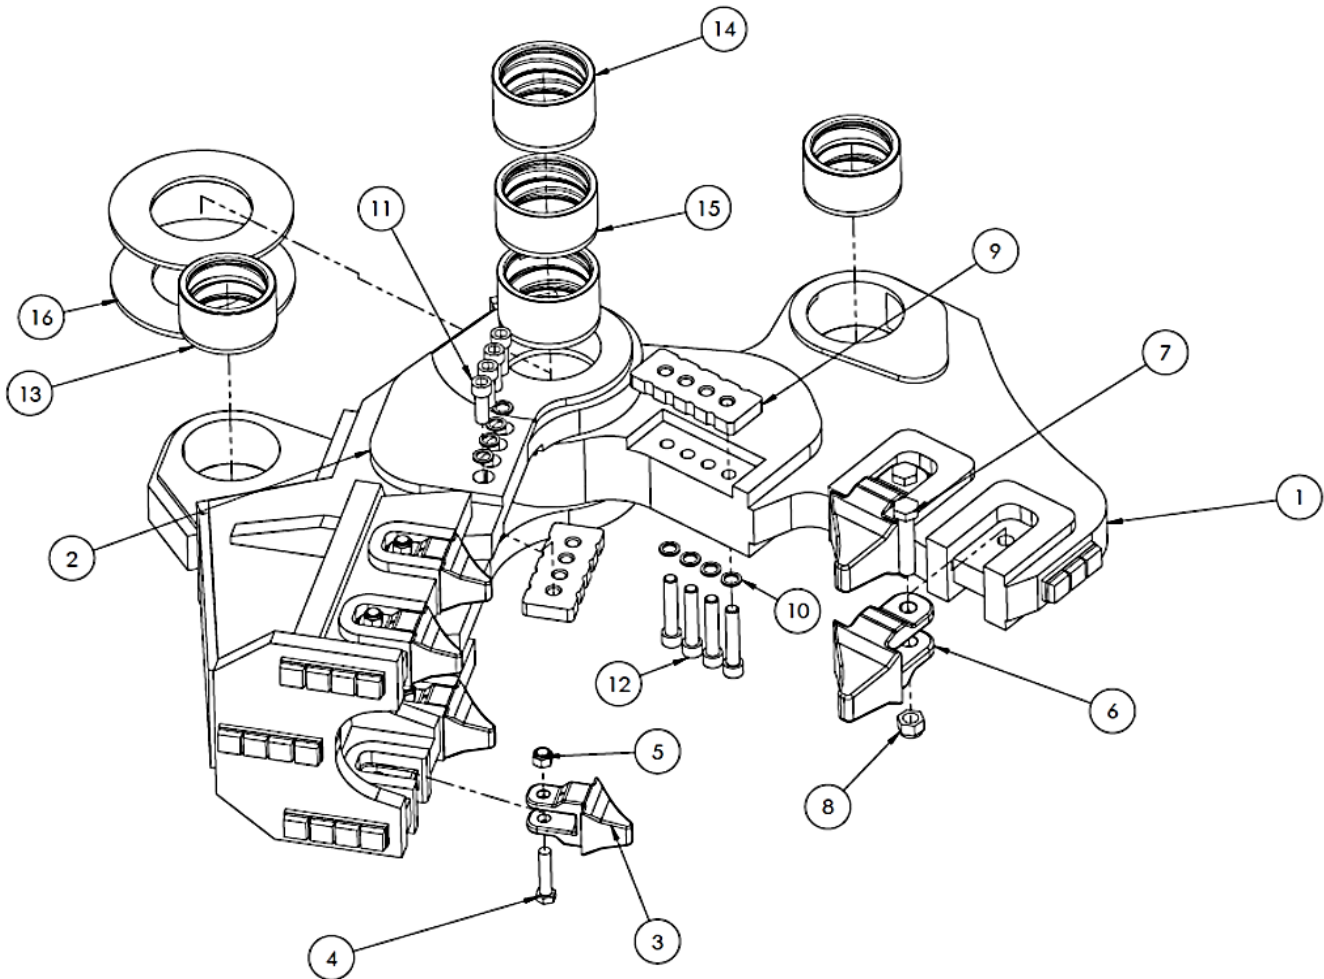

MC24 SHEAR KIT EXPLODED VIEW

POS.	Q,TY	PART No.	DESCRIPTION
-	1	200001100	SHEAR KIT
1	23	05001400	NORD-LOCK M20
2	6	04004000	TCEI M20X80
3	1	23002500	NIPPER
4	2	21000500	BLADE
*	*	21000500_D_0.5	BLADE SHIM
5	2	21001700	BLADE
*	*	21001700_D_0.5	BLADE SHIM
6	1	22000200	PEAK
7	4	05004000	WASHER
8	3	04004800	TCEI M20X45
9	4	04009500	TCEI M20X95
10	1	41002400	JAW
11	1	21001600	GUIDE BLADE
13	2	05006000	WASHER
14	1	21000700	FRONT BLADE
15	7	04008600	TCEI M20X65
16	2	04004900	TCEI M20X55
17	1	35004300	SPACER
18	1	35004200	SPACER
19	2	17001800	BUSH
20	2	17001900	BUSH
21	1	17003900	BUSH

MC24 COMBY KIT EXPLODED VIEW

POS.	Q,TY	PART No.	DESCRIPTION
-	1	200004300	COMBY KIT
1	1	41001800	JAW
2	2	40000400	TOOTH OSA TYPE 1
3	4	21001700	BLADE
4	1	21001600	GUIDE BLADE
5	14	05001400	NORD-LOCK M20
6	8	04000200	TCEI M20X50
7	2	04005400	TE M18X85
8	2	07000100	LOCKNUT M18
9	1	23000600	NIPPER
10	6	04001000	TCEI M20X100
11	1	40000500	TOOTH OSA TYPE 2
12	1	04001100	TE M24X120
13	1	07000300	LOCKNUT M24
14	2	17001501	BUSH
15	1	17001300	BUSH
16	2	17001400	BUSH
17	2	35000200	SPACER

MC24 PULVERIZER KIT EXPLODED VIEW

POS.	Q,TY	PART No.	DESCRIPTION
-	1	200003800	PULVERIZER KIT
1	1	23006100	NIPPER
2	1	41004600	JAW
3	4	40000400	TOOTH OSA TYPE 1
4	4	04005400	TE M18X85
5	4	07000100	LOCKNUT M18
6	2	40000500	TOOTH OSA TYPE 2
7	2	04001100	TE M24X120
8	2	07000300	LOCKNUT M24
9	2	21001900	BLADE
10	8	05001400	NORD-LOCK M20
11	4	04000800	TCEI M20X60
12	4	04007700	TCEI M20X110
13	2	17001501	BUSH
14	2	17001400	BUSH
15	1	17001400	BUSH
16	2	35005900	SPACER

MC24 CRUSHER KIT EXPLODED VIEW

POS.	Q,TY	PART No.	DESCRIPTION
-	1	200001200	CRUSHER KIT
1	1	23004300	NIPPER
2	4	40000500	TOOTH OSA TYPE 2
3	4	04001100	TE M24X120
4	4	07000300	LOCKNUT M24
5	2	21001500	BLADE
6	6	05001400	NORD-LOCK M20
7	3	04004800	TCEI M20X45
8	2	17001501	BUSH
9	1	41003400	JAW
10	3	04004900	TCEI M20X55
11	2	17001900	BUSH
12	2	35005900	SPACER
13	1	17001800	BUSH